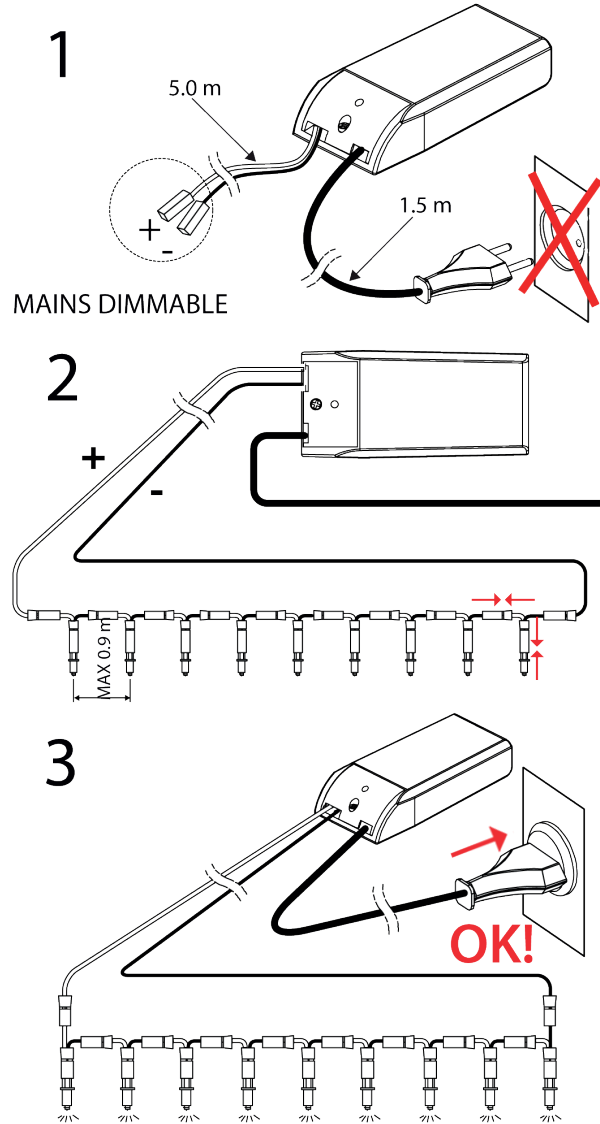

HUOM!

Ei saa kytkeä jännitteellisenä!

NOTE!

Do not connect the Leds during voltage!

Внимание!

Не подключайте светодиоды под напряжением!

RECOMMENDED TRANSFORMER SETS:

Transformer	Product No.	Dimmer	Min lamps	Max lamps	IP
Osram OTe 13/220-240/350 PC	1532281	*	6	12	20
Osram OTe 18/220-240/350 PC	1532282	*	9	17	20
Osram OTe 20/220-240/350 PC	1532263	*	15	18	20
Osram OT 9/220-240/350 DIM	1532260	1 - 10 V	1	7	20

* Leading and Trailing Edge Dimmer.

* Power supply: Ambient temperature 0°C ... 45°C